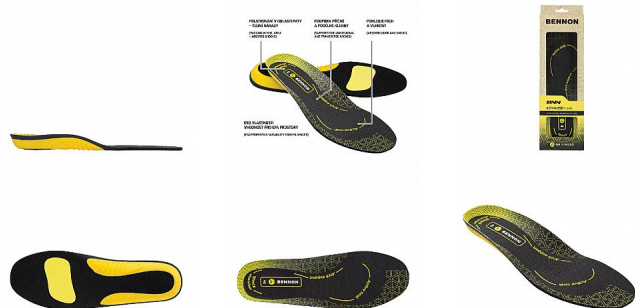

Stélka ACTIVA ESD Insole

» Pracovní obuv » Doplnky

Popis

Anatomicky tvarovaná stélka, která je vyvinuta pro podporu podélné a příčné klenby. V oblasti paty je vytvořeno měkké polstrování, které tlumí nárazy na patní kost. Stélka je vyrobena s vyšším podílem aktivního uhlí, které pohlcuje pach a saje pot. Díky těmto vlastnostem se zvyšuje komfort nošení obuvi. Stélka je vhodná pro aktivní pracovní prostředí.

Prodejní jednotka

pár

Výrobce

[BENNON](#)

Kód produktu

0129000080

Dostupnost na hlavním skladě:

Na dotaz