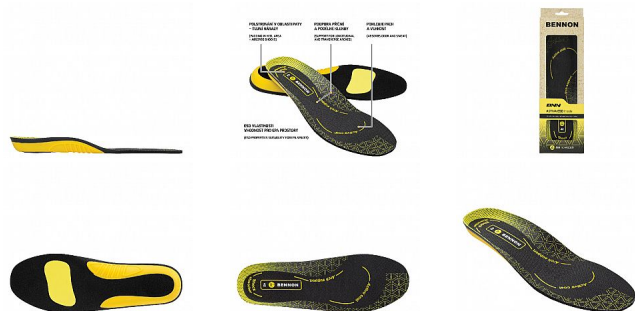

# Stélka ACTIVA ESD Insole

» Pracovní obuv » Doplnky

## Popis

Anatomicky tvarovaná stélka, která je vyvinuta pro podporu podélné a příčné klenby. V oblasti paty je vytvořeno měkké polstrování, které tlumí nárazy na patní kost. Stélka je vyrobena s vyšším podílem aktivního uhlí, které pohlcuje pach a saje pot. Díky těmto vlastnostem se zvyšuje komfort nošení obuvi. Stélka je vhodná pro aktivní pracovní prostředí.

Prodejní jednotka

pár

Výrobce

[BENNON](#)

Kód produktu

0129000080

Dostupnost na hlavním skladě:

Na dotaz