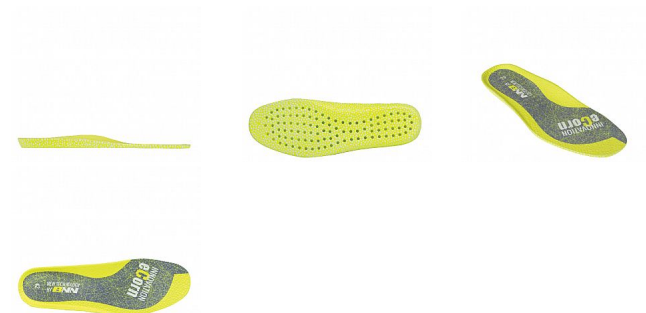

# Stélka ECORNA Insole

» Pracovní obuv » Doplnky

## Popis

Velmi pohodlná stélka sportovního designu s inovativní technologií eCorn, která za pomoci jednotlivých součástí eCornu vytváří pocit lehkosti a měkký došlap. V patní části stélky je větší koncentrace součástí a proto účinně vytváří návrat energie v patě.

Prodejní jednotka	pár
Výrobce	<a href="#">BENNON</a>
Kód produktu	0130000080

Dostupnost na hlavním skladě: Na dotaz  
Dostupné množství u dodavatele: 741,00 pár