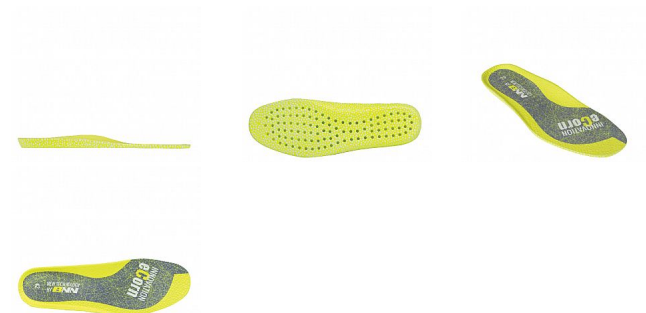

Stélka ECORNA Insole

» Pracovní obuv » Doplnky

Popis

Velmi pohodlná stélka sportovního designu s inovativní technologií eCorn, která za pomoci jednotlivých součástí eCornu vytváří pocit lehkosti a měkký došlap. V patní části stélky je větší koncentrace součástí a proto účinně vytváří návrat energie v patě.

Prodejní jednotka	pár
Výrobce	BENNON
Kód produktu	0130000080

Dostupnost na hlavním skladě: Na dotaz
Dostupné množství u dodavatele: 741,00 pár