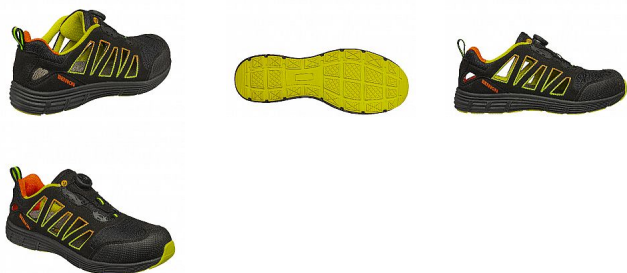

Polobotka REBEL S1P ESD ATOP Green Low 37

» Pracovní obuv » Polobotky

Popis

Sportovní otevřená polobotka vyrobená z lehkých moderních materiálů. Vybavená uzavíracím systémem ATOP pro pevné a rychlé zajištění obuvi, který šetří čas a zvyšuje bezpečnost. Obuv je také vybavena hliníkovou tužinkou a kevlarovou planžetou. Díky použitým materiálům, střihu a tvaru kopyta je obuv i v bezpečnostním provedení velmi lehká, vzdušná a pohodlná pro dlouhodobé nošení v práci i ve volném čase. Norma: EN ISO 20345:2011 S1P SRC; EN IEC 61340-4-3:2018

| | |
|-------------------|------------------------|
| Prodejní jednotka | pár |
| Výrobce | BENNON |
| Kód produktu | 0762031050 |
| EAN | 8592732061838 |

Dostupnost na hlavním skladě: Na dotaz
Dostupné množství u dodavatele: 45,00 pár