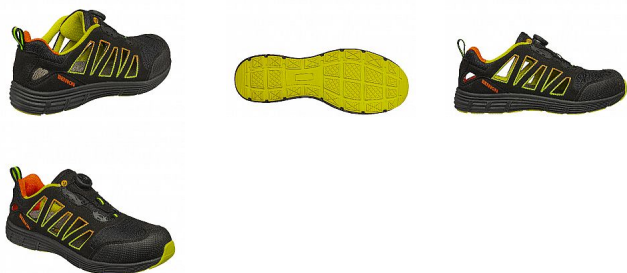

Polobotka REBEL S1P ESD ATOP Green Low 38

» Pracovní obuv » Polobotky

Popis

Sportovní otevřená polobotka vyrobená z lehkých moderních materiálů. Vybavená uzavíracím systémem ATOP pro pevné a rychlé zajištění obuvi, který šetří čas a zvyšuje bezpečnost. Obuv je také vybavena hliníkovou tužinkou a kevlarovou planžetou. Díky použitým materiálům, střihu a tvaru kopyta je obuv i v bezpečnostním provedení velmi lehká, vzdušná a pohodlná pro dlouhodobé nošení v práci i ve volném čase. Norma: EN ISO 20345:2011 S1P SRC; EN IEC 61340-4-3:2018

Prodejní jednotka	pár
Výrobce	BENNON
Kód produktu	0762031050
EAN	8592732061845

Dostupnost na hlavním skladě: Na dotaz
Dostupné množství u dodavatele: 51,00 pár