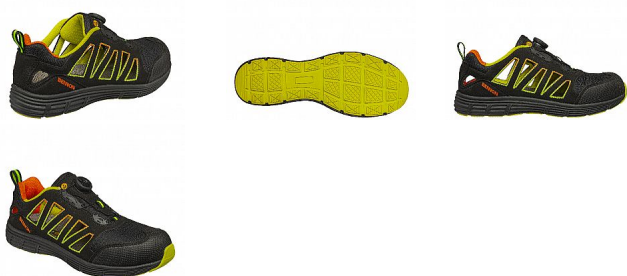

Polobotka REBEL S1P ESD ATOP Green Low 39

» Pracovní obuv » Polobotky

Popis

Sportovní otevřená polobotka vyrobená z lehkých moderních materiálů. Vybavená uzavíracím systémem ATOP pro pevné a rychlé zajištění obuvi, který šetří čas a zvyšuje bezpečnost. Obuv je také vybavena hliníkovou tužinkou a kevlarovou planžetou. Díky použitým materiálům, střihu a tvaru kopyta je obuv i v bezpečnostním provedení velmi lehká, vzdušná a pohodlná pro dlouhodobé nošení v práci i ve volném čase. Norma: EN ISO 20345:2011 S1P SRC; EN IEC 61340-4-3:2018

Prodejní jednotka	pár
Výrobce	BENNON
Kód produktu	0762031050
EAN	8592732061852

Dostupnost na hlavním skladě: Na dotaz
Dostupné množství u dodavatele: 28,00 pár