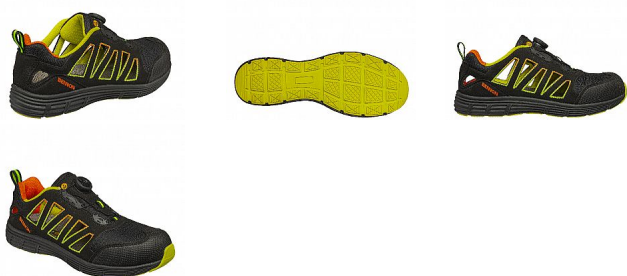

Polobotka REBEL S1P ESD ATOP Green Low 40

» Pracovní obuv » Polobotky

Popis

Sportovní otevřená polobotka vyrobená z lehkých moderních materiálů. Vybavená uzavíracím systémem ATOP pro pevné a rychlé zajištění obuvi, který šetří čas a zvyšuje bezpečnost. Obuv je také vybavena hliníkovou tužinkou a kevlarovou planžetou. Díky použitým materiálům, střihu a tvaru kopyta je obuv i v bezpečnostním provedení velmi lehká, vzdušná a pohodlná pro dlouhodobé nošení v práci i ve volném čase. Norma: EN ISO 20345:2011 S1P SRC; EN IEC 61340-4-3:2018

Prodejní jednotka	pár
Výrobce	BENNON
Kód produktu	0762031050
EAN	8592732061869

Dostupnost na hlavním skladě: Na dotaz
Dostupné množství u dodavatele: 43,00 pár