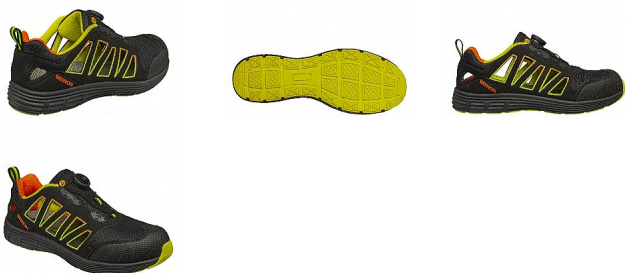

# Polobotka REBEL S1P ESD ATOP Green Low 41-7

» Pracovní obuv » Polobotky

Prodejní jednotka	pár
Výrobce	<a href="#">BENNON</a>
Kód produktu	0762031050

Dostupnost na hlavním skladě:

Na dotaz

## Popis

Sportovní otevřená polobotka vyrobená z lehkých moderních materiálů. Vybavená uzavíracím systémem ATOP pro pevné a rychlé zajištění obuvi, který šetří čas a zvyšuje bezpečnost. Obuv je také vybavena hliníkovou tužinkou a kevlarovou planžetou. Díky použitým materiálům, střihu a tvaru kopyta je obuv i v bezpečnostním provedení velmi lehká, vzdušná a pohodlná pro dlouhodobé nošení v práci i ve volném čase. Norma: EN ISO 20345:2011 S1P SRC; EN IEC 61340-4-3:2018