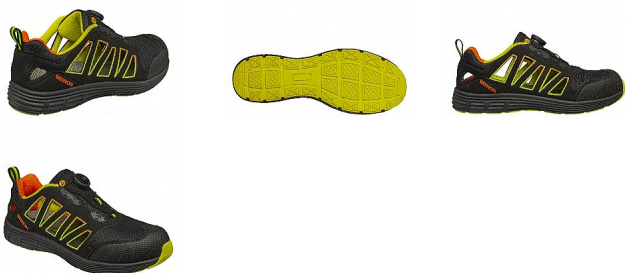

Polobotka REBEL S1P ESD ATOP Green Low 41-7

» Pracovní obuv » Polobotky

Prodejní jednotka	pár
Výrobce	BENNON
Kód produktu	0762031050

Dostupnost na hlavním skladě:

Na dotaz

Popis

Sportovní otevřená polobotka vyrobená z lehkých moderních materiálů. Vybavená uzavíracím systémem ATOP pro pevné a rychlé zajištění obuvi, který šetří čas a zvyšuje bezpečnost. Obuv je také vybavena hliníkovou tužinkou a kevlarovou planžetou. Díky použitým materiálům, střihu a tvaru kopyta je obuv i v bezpečnostním provedení velmi lehká, vzdušná a pohodlná pro dlouhodobé nošení v práci i ve volném čase. Norma: EN ISO 20345:2011 S1P SRC; EN IEC 61340-4-3:2018