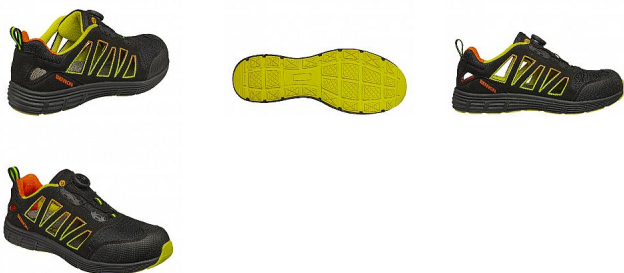

Polobotka REBEL S1P ESD ATOP Green Low 42-8

» Pracovní obuv » Polobotky

Prodejní jednotka	pár
Výrobce	BENNON
Kód produktu	0762031050

Dostupnost na hlavním skladě:

Na dotaz

Popis

Sportovní otevřená polobotka vyrobená z lehkých moderních materiálů. Vybavená uzavíracím systémem ATOP pro pevné a rychlé zajištění obuvi, který šetří čas a zvyšuje bezpečnost. Obuv je také vybavena hliníkovou tužinkou a kevlarovou planžetou. Díky použitým materiálům, střihu a tvaru kopyta je obuv i v bezpečnostním provedení velmi lehká, vzdušná a pohodlná pro dlouhodobé nošení v práci i ve volném čase. Norma: EN ISO 20345:2011 S1P SRC; EN IEC 61340-4-3:2018