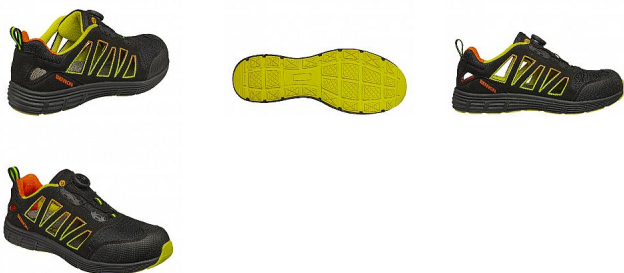

# Polobotka REBEL S1P ESD ATOP Green Low 42-8

» Pracovní obuv » Polobotky

Prodejní jednotka	pár
Výrobce	<a href="#">BENNON</a>
Kód produktu	0762031050

Dostupnost na hlavním skladě:

Na dotaz

## Popis

Sportovní otevřená polobotka vyrobená z lehkých moderních materiálů. Vybavená uzavíracím systémem ATOP pro pevné a rychlé zajištění obuvi, který šetří čas a zvyšuje bezpečnost. Obuv je také vybavena hliníkovou tužinkou a kevlarovou planžetou. Díky použitým materiálům, střihu a tvaru kopyta je obuv i v bezpečnostním provedení velmi lehká, vzdušná a pohodlná pro dlouhodobé nošení v práci i ve volném čase. Norma: EN ISO 20345:2011 S1P SRC; EN IEC 61340-4-3:2018