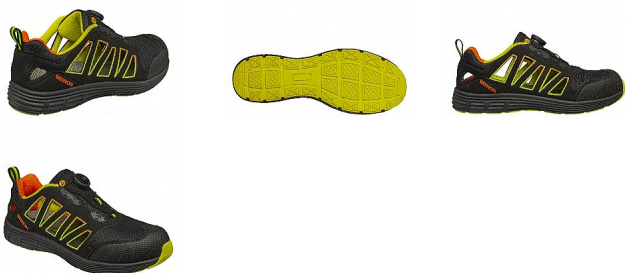

# Polobotka REBEL S1P ESD ATOP Green Low 42-8

» Pracovní obuv » Polobotky

Prodejní jednotka	pár
Výrobce	<a href="#">BENNON</a>
Kód produktu	0762031050

Dostupnost na hlavním skladě:

Na dotaz

## Popis

Sportovní otevřená polobotka vyrobená z lehkých moderních materiálů. Vybavená uzavíracím systémem ATOP pro pevné a rychlé zajištění obuvi, který šetří čas a zvyšuje bezpečnost. Obuv je také vybavena hliníkovou tužinkou a kevlarovou planžetou. Díky použitým materiálům, střihu a tvaru kopyta je obuv i v bezpečnostním provedení velmi lehká, vzdušná a pohodlná pro dlouhodobé nošení v práci i ve volném čase. Norma: EN ISO 20345:2011 S1P SRC; EN IEC 61340-4-3:2018