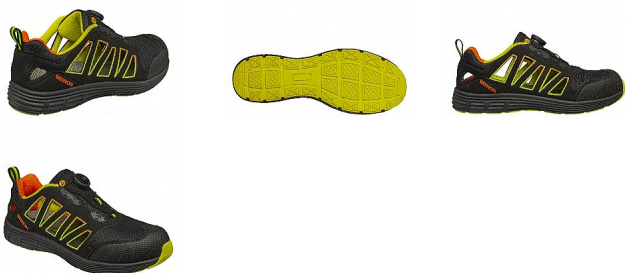

Polobotka REBEL S1P ESD ATOP Green Low 42-8

» Pracovní obuv » Polobotky

Prodejní jednotka	pár
Výrobce	BENNON
Kód produktu	0762031050

Dostupnost na hlavním skladě:

Na dotaz

Popis

Sportovní otevřená polobotka vyrobená z lehkých moderních materiálů. Vybavená uzavíracím systémem ATOP pro pevné a rychlé zajištění obuvi, který šetří čas a zvyšuje bezpečnost. Obuv je také vybavena hliníkovou tužinkou a kevlarovou planžetou. Díky použitým materiálům, střihu a tvaru kopyta je obuv i v bezpečnostním provedení velmi lehká, vzdušná a pohodlná pro dlouhodobé nošení v práci i ve volném čase. Norma: EN ISO 20345:2011 S1P SRC; EN IEC 61340-4-3:2018