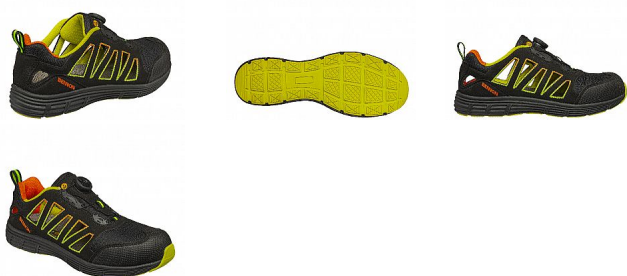

Polobotka REBEL S1P ESD ATOP Green Low 42

» Pracovní obuv » Polobotky

Popis

Sportovní otevřená polobotka vyrobená z lehkých moderních materiálů. Vybavená uzavíracím systémem ATOP pro pevné a rychlé zajištění obuvi, který šetří čas a zvyšuje bezpečnost. Obuv je také vybavena hliníkovou tužinkou a kevlarovou planžetou. Díky použitým materiálům, střihu a tvaru kopyta je obuv i v bezpečnostním provedení velmi lehká, vzdušná a pohodlná pro dlouhodobé nošení v práci i ve volném čase. Norma: EN ISO 20345:2011 S1P SRC; EN IEC 61340-4-3:2018

Prodejní jednotka	pár
Výrobce	BENNON
Kód produktu	0762031050
EAN	8592732061883

Dostupnost na hlavním skladě: Na dotaz
Dostupné množství u dodavatele: 121,00 pár