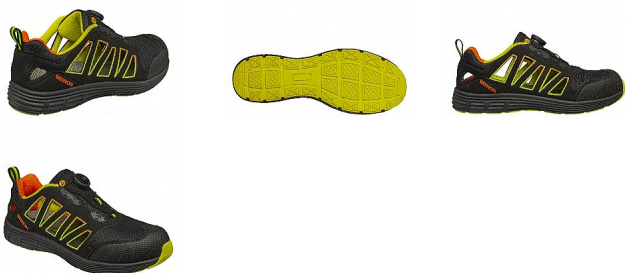

Polobotka REBEL S1P ESD ATOP Green Low 43-9

» Pracovní obuv » Polobotky

Prodejní jednotka	pár
Výrobce	BENNON
Kód produktu	0762031050

Dostupnost na hlavním skladě:

Na dotaz

Popis

Sportovní otevřená polobotka vyrobená z lehkých moderních materiálů. Vybavená uzavíracím systémem ATOP pro pevné a rychlé zajištění obuvi, který šetří čas a zvyšuje bezpečnost. Obuv je také vybavena hliníkovou tužinkou a kevlarovou planžetou. Díky použitým materiálům, střihu a tvaru kopyta je obuv i v bezpečnostním provedení velmi lehká, vzdušná a pohodlná pro dlouhodobé nošení v práci i ve volném čase. Norma: EN ISO 20345:2011 S1P SRC; EN IEC 61340-4-3:2018