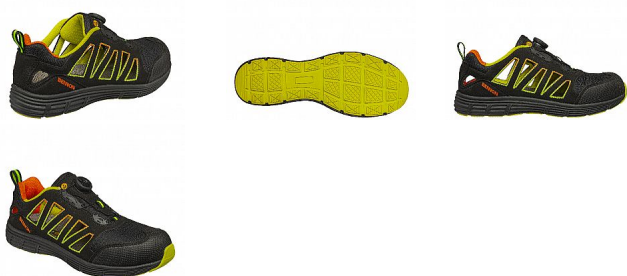

Polobotka REBEL S1P ESD ATOP Green Low 44

» Pracovní obuv » Polobotky

Popis

Sportovní otevřená polobotka vyrobená z lehkých moderních materiálů. Vybavená uzavíracím systémem ATOP pro pevné a rychlé zajištění obuvi, který šetří čas a zvyšuje bezpečnost. Obuv je také vybavena hliníkovou tužinkou a kevlarovou planžetou. Díky použitým materiálům, střihu a tvaru kopyta je obuv i v bezpečnostním provedení velmi lehká, vzdušná a pohodlná pro dlouhodobé nošení v práci i ve volném čase. Norma: EN ISO 20345:2011 S1P SRC; EN IEC 61340-4-3:2018

Prodejní jednotka	pár
Výrobce	BENNON
Kód produktu	0762031050
EAN	8592732061906

Dostupnost na hlavním skladě: Na dotaz
Dostupné množství u dodavatele: 36,00 pár