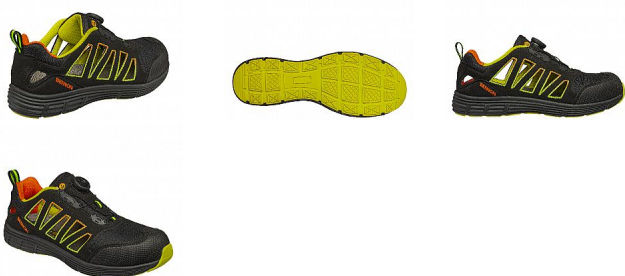

# Polobotka REBEL S1P ESD ATOP Green Low 45

» Pracovní obuv » Polobotky

## Popis

Sportovní otevřená polobotka vyrobená z lehkých moderních materiálů. Vybavená uzavíracím systémem ATOP pro pevné a rychlé zajištění obuvi, který šetří čas a zvyšuje bezpečnost. Obuv je také vybavena hliníkovou tužinkou a kevlarovou planžetou. Díky použitým materiálům, střihu a tvaru kopyta je obuv i v bezpečnostním provedení velmi lehká, vzdušná a pohodlná pro dlouhodobé nošení v práci i ve volném čase. Norma: EN ISO 20345:2011 S1P SRC; EN IEC 61340-4-3:2018