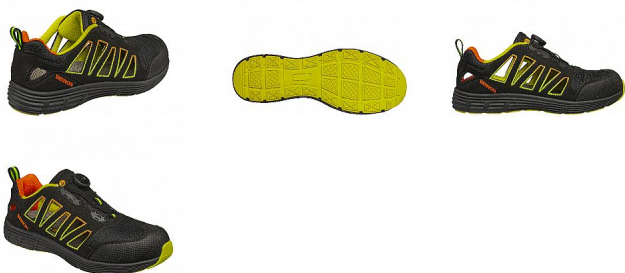

# Polobotka REBEL S1P ESD ATOP Green Low 47-12

» Pracovní obuv » Polobotky

Prodejní jednotka	pár
Výrobce	<a href="#">BENNON</a>
Kód produktu	0762031050

Dostupnost na hlavním skladě: Na dotaz

## Popis

Sportovní otevřená polobotka vyrobená z lehkých moderních materiálů. Vybavená uzavíracím systémem ATOP pro pevné a rychlé zajištění obuvi, který šetří čas a zvyšuje bezpečnost. Obuv je také vybavena hliníkovou tužinkou a kevlarovou planžetou. Díky použitým materiálům, střihu a tvaru kopyta je obuv i v bezpečnostním provedení velmi lehká, vzdušná a pohodlná pro dlouhodobé nošení v práci i ve volném čase. Norma: EN ISO 20345:2011 S1P SRC; EN IEC 61340-4-3:2018