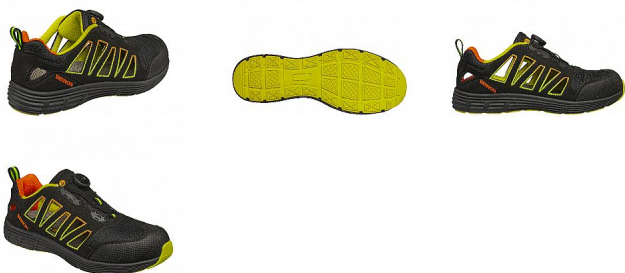

Polobotka REBEL S1P ESD ATOP Green Low 47-12

» Pracovní obuv » Polobotky

Prodejní jednotka	pár
Výrobce	BENNON
Kód produktu	0762031050

Dostupnost na hlavním skladě: Na dotaz

Popis

Sportovní otevřená polobotka vyrobená z lehkých moderních materiálů. Vybavená uzavíracím systémem ATOP pro pevné a rychlé zajištění obuvi, který šetří čas a zvyšuje bezpečnost. Obuv je také vybavena hliníkovou tužinkou a kevlarovou planžetou. Díky použitým materiálům, střihu a tvaru kopyta je obuv i v bezpečnostním provedení velmi lehká, vzdušná a pohodlná pro dlouhodobé nošení v práci i ve volném čase. Norma: EN ISO 20345:2011 S1P SRC; EN IEC 61340-4-3:2018