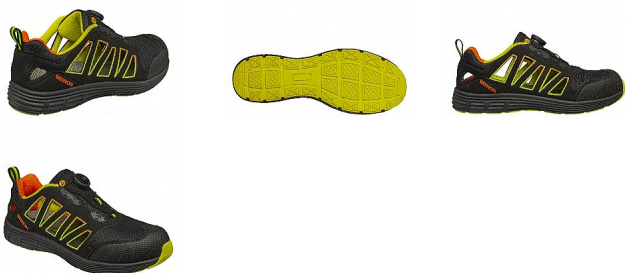

# Polobotka REBEL S1P ESD ATOP Green Low 47

» Pracovní obuv » Polobotky

Prodejní jednotka	pár
Výrobce	<a href="#">BENNON</a>
Kód produktu	0762031050
EAN	8592732061937

Dostupnost na hlavním skladě:

Na dotaz

## Popis

Sportovní otevřená polobotka vyrobená z lehkých moderních materiálů. Vybavená uzavíracím systémem ATOP pro pevné a rychlé zajištění obuvi, který šetří čas a zvyšuje bezpečnost. Obuv je také vybavena hliníkovou tužinkou a kevlarovou planžetou. Díky použitým materiálům, střihu a tvaru kopyta je obuv i v bezpečnostním provedení velmi lehká, vzdušná a pohodlná pro dlouhodobé nošení v práci i ve volném čase. Norma: EN ISO 20345:2011 S1P SRC; EN IEC 61340-4-3:2018