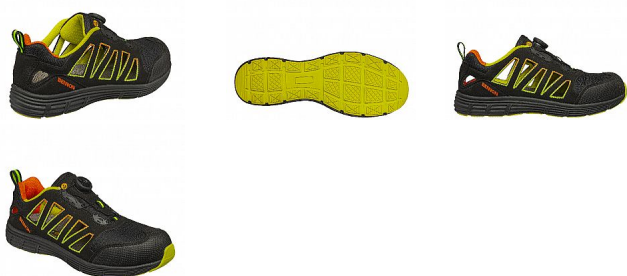

Polobotka REBEL S1P ESD ATOP Green Low 47

» Pracovní obuv » Polobotky

Prodejní jednotka	pár
Výrobce	BENNON
Kód produktu	0762031050
EAN	8592732061937

Dostupnost na hlavním skladě:

Na dotaz

Popis

Sportovní otevřená polobotka vyrobená z lehkých moderních materiálů. Vybavená uzavíracím systémem ATOP pro pevné a rychlé zajištění obuvi, který šetří čas a zvyšuje bezpečnost. Obuv je také vybavena hliníkovou tužinkou a kevlarovou planžetou. Díky použitým materiálům, střihu a tvaru kopyta je obuv i v bezpečnostním provedení velmi lehká, vzdušná a pohodlná pro dlouhodobé nošení v práci i ve volném čase. Norma: EN ISO 20345:2011 S1P SRC; EN IEC 61340-4-3:2018