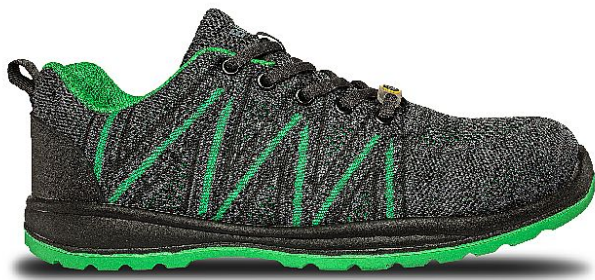

Pracovní polobotka KNITTER S1 ESD Green 40-6,5

» Pracovní obuv » Polobotky

Prodejní jednotka	pár
Výrobce	BENNON
Kód produktu	1003030750

Dostupnost na hlavním skladě:

Na dotaz

Popis

Bezpečnostní polobotka kategorie S1 ESD. Svršek tohoto modelu je vyroben z textilní pleteniny, tudíž je svou prodyšností vhodný celoročně do vnitřních a suchých prostor. Pro lepší ochranu přední části chodidla je obuv vybavena ocelovou tužinkou. Díky ESD vlastnostem lze obuv doporučit do EPA provozů, které si vyžadují antistatické vlastnosti ESD. Podešev Zephyra PU/PU splňuje protiskluzné vlastnosti SRC.