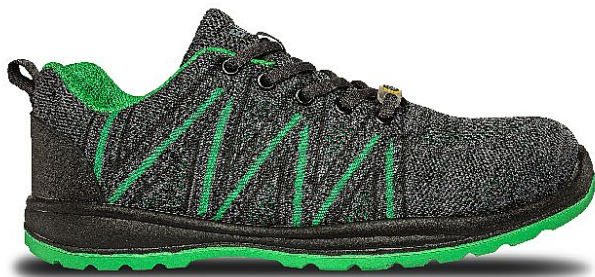

Pracovní polobotka KNITTER S1 ESD Green 40-6,5

» Pracovní obuv » Polobotky

Prodejní jednotka	pár
Výrobce	BENNON
Kód produktu	1003030750

Dostupnost na hlavním skladě:

Na dotaz

Popis

Bezpečnostní polobotka kategorie S1 ESD. Svršek tohoto modelu je vyroben z textilní pleteniny, tudíž je svou prodyšností vhodný celoročně do vnitřních a suchých prostor. Pro lepší ochranu přední části chodidla je obuv vybavena ocelovou tužinkou. Díky ESD vlastnostem lze obuv doporučit do EPA provozů, které si vyžadují antistatické vlastnosti ESD. Podešev Zephyra PU/PU splňuje protisklzné vlastnosti SRC.