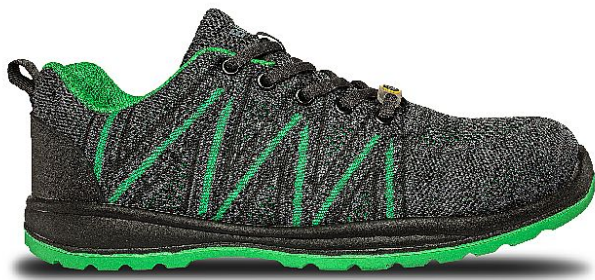

# Pracovní polobotka KNITTER S1 ESD Green 40-6,5

» Pracovní obuv » Polobotky

Prodejní jednotka	pár
Výrobce	<a href="#">BENNON</a>
Kód produktu	1003030750

Dostupnost na hlavním skladě:

Na dotaz

## Popis

Bezpečnostní polobotka kategorie S1 ESD. Svršek tohoto modelu je vyroben z textilní pleteniny, tudíž je svou prodyšností vhodný celoročně do vnitřních a suchých prostor. Pro lepší ochranu přední části chodidla je obuv vybavena ocelovou tužinkou. Díky ESD vlastnostem lze obuv doporučit do EPA provozů, které si vyžadují antistatické vlastnosti ESD. Podešev Zephyra PU/PU splňuje protiskluzné vlastnosti SRC.