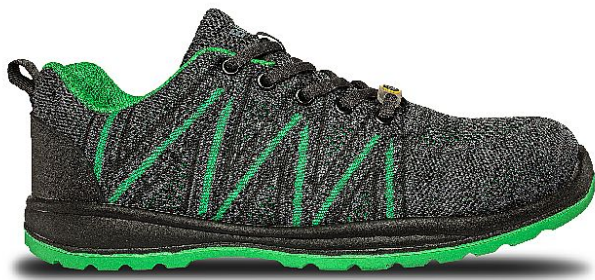

# Pracovní polobotka KNITTER S1 ESD Green 41-7

» Pracovní obuv » Polobotky

Prodejní jednotka	pár
Výrobce	<a href="#">BENNON</a>
Kód produktu	1003030750

Dostupnost na hlavním skladě:

Na dotaz

## Popis

Bezpečnostní polobotka kategorie S1 ESD. Svršek tohoto modelu je vyroben z textilní pleteniny, tudíž je svou prodyšností vhodný celoročně do vnitřních a suchých prostor. Pro lepší ochranu přední části chodidla je obuv vybavena ocelovou tužinkou. Díky ESD vlastnostem lze obuv doporučit do EPA provozů, které si vyžadují antistatické vlastnosti ESD. Podešev Zephyra PU/PU splňuje protisklzné vlastnosti SRC.