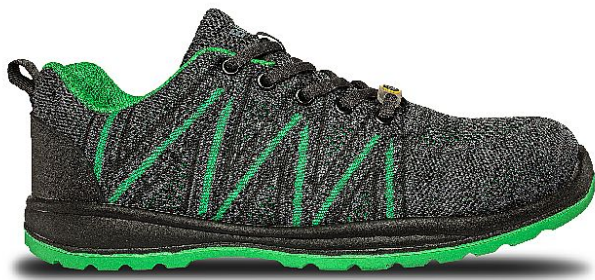

# Pracovní polobotka KNITTER S1 ESD Green 43-9

» Pracovní obuv » Polobotky

Prodejní jednotka	pár
Výrobce	<a href="#">BENNON</a>
Kód produktu	1003030750

Dostupnost na hlavním skladě:

Na dotaz

## Popis

Bezpečnostní polobotka kategorie S1 ESD. Svršek tohoto modelu je vyroben z textilní pleteniny, tudíž je svou prodyšností vhodný celoročně do vnitřních a suchých prostor. Pro lepší ochranu přední části chodidla je obuv vybavena ocelovou tužinkou. Díky ESD vlastnostem lze obuv doporučit do EPA provozů, které si vyžadují antistatické vlastnosti ESD. Podešev Zephyra PU/PU splňuje protisklzné vlastnosti SRC.