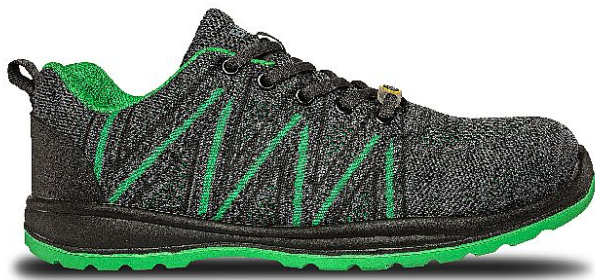

# Pracovní polobotka KNITTER S1 ESD Green

» Pracovní obuv » Polobotky

Prodejní jednotka	pár
Výrobce	<a href="#">BENNON</a>
Kód produktu	1003030750

Dostupnost na hlavním skladě: Na dotaz  
Dostupné množství u dodavatele: 5 346,00 pár

## Popis

Bezpečnostní polobotka kategorie S1 ESD. Svršek tohoto modelu je vyroben z textilní pleteniny, tudíž je svou prodyšností vhodný celoročně do vnitřních a suchých prostor. Pro lepší ochranu přední části chodidla je obuv vybavena ocelovou tužinkou. Díky ESD vlastnostem lze obuv doporučit do EPA provozů, které si vyžadují antistatické vlastnosti ESD. Podešev Zephyra PU/PU splňuje protiskluzné vlastnosti SRC.