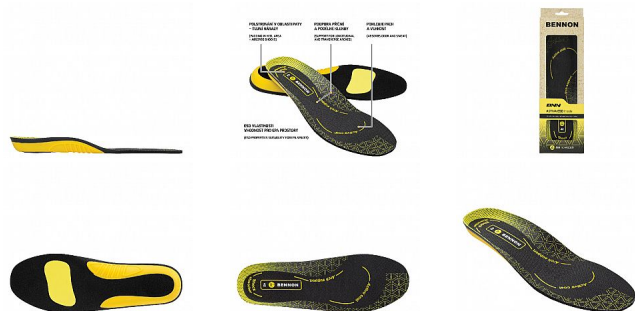

# Stélka ACTIVA ESD Insole 36

» Pracovní obuv » Doplnky

## Popis

Anatomicky tvarovaná stélka, která je vyvinuta pro podporu podélné a příčné klenby. V oblasti paty je vytvořeno měkké polstrování, které tlumí nárazy na patní kost. Stélka je vyrobena s vyšším podílem aktivního uhlí, které pohlcuje pach a saje pot. Díky těmto vlastnostem se zvyšuje komfort nošení obuvi. Stélka je vhodná pro aktivní pracovní prostředí.