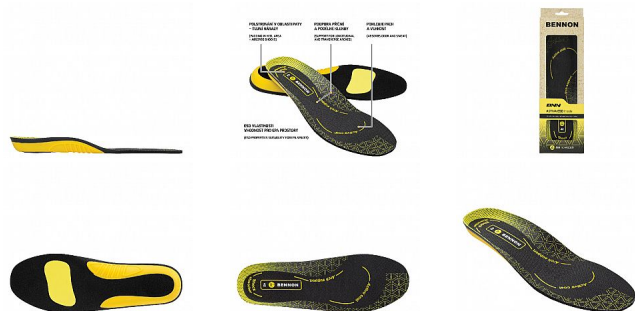

Stélka ACTIVA ESD Insole 36

» Pracovní obuv » Doplnky

Popis

Anatomicky tvarovaná stélka, která je vyvinuta pro podporu podélné a příčné klenby. V oblasti paty je vytvořeno měkké polstrování, které tlumí nárazy na patní kost. Stélka je vyrobena s vyšším podílem aktivního uhlí, které pohlcuje pach a saje pot. Díky těmto vlastnostem se zvyšuje komfort nošení obuvi. Stélka je vhodná pro aktivní pracovní prostředí.

Prodejní jednotka	pár
Výrobce	BENNON
Kód produktu	0129000080
EAN	8592732048488

Dostupnost na hlavním skladě: Na dotaz
Dostupné množství u dodavatele: 4,00 pár