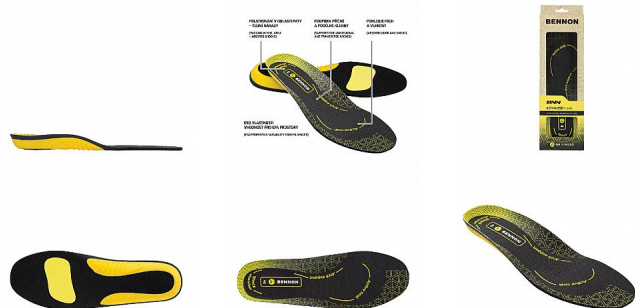

# Stélka ACTIVA ESD Insole 37

» Pracovní obuv » Doplnky

## Popis

Anatomicky tvarovaná stélka, která je vyvinuta pro podporu podélné a příčné klenby. V oblasti paty je vytvořeno měkké polstrování, které tlumí nárazy na patní kost. Stélka je vyrobena s vyšším podílem aktivního uhlí, které pohlcuje pach a saje pot. Díky těmto vlastnostem se zvyšuje komfort nošení obuvi. Stélka je vhodná pro aktivní pracovní prostředí.