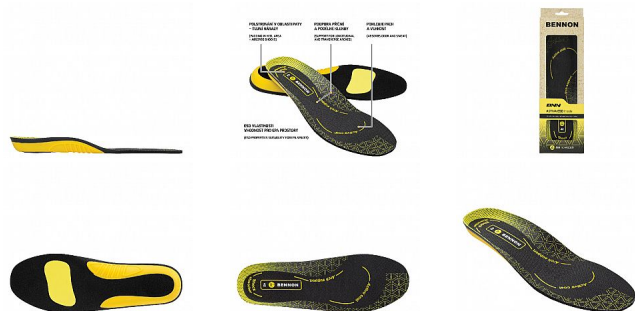

Stélka ACTIVA ESD Insole 38

» Pracovní obuv » Doplnky

Popis

Anatomicky tvarovaná stélka, která je vyvinuta pro podporu podélné a příčné klenby. V oblasti paty je vytvořeno měkké polstrování, které tlumí nárazy na patní kost. Stélka je vyrobena s vyšším podílem aktivního uhlí, které pohlcuje pach a saje pot. Díky těmto vlastnostem se zvyšuje komfort nošení obuvi. Stélka je vhodná pro aktivní pracovní prostředí.

Prodejní jednotka	pár
Výrobce	BENNON
Kód produktu	0129000080
EAN	8592732048501

Dostupnost na hlavním skladě: Na dotaz
Dostupné množství u dodavatele: 40,00 pár