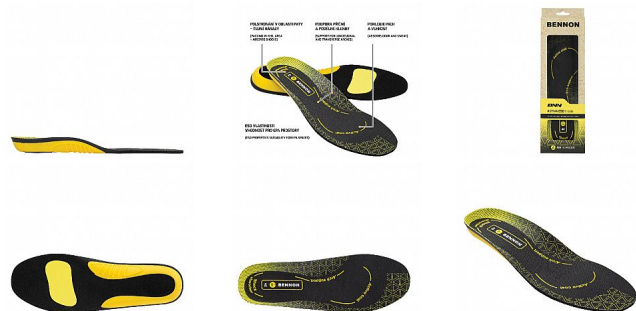

# Stélka ACTIVA ESD Insole 39

» Pracovní obuv » Doplnky

## Popis

Anatomicky tvarovaná stélka, která je vyvinuta pro podporu podélné a příčné klenby. V oblasti paty je vytvořeno měkké polstrování, které tlumí nárazy na patní kost. Stélka je vyrobena s vyšším podílem aktivního uhlí, které pohlcuje pach a saje pot. Díky těmto vlastnostem se zvyšuje komfort nošení obuvi. Stélka je vhodná pro aktivní pracovní prostředí.