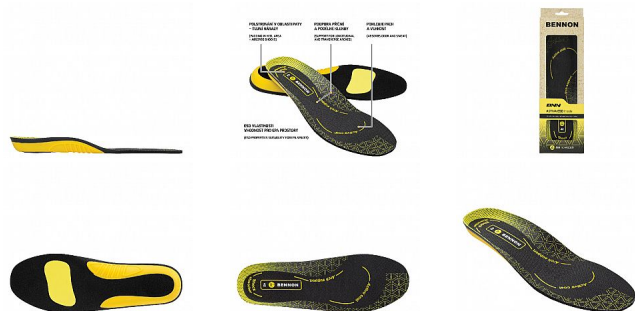

Stélka ACTIVA ESD Insole 40

» Pracovní obuv » Doplnky

Popis

Anatomicky tvarovaná stélka, která je vyvinuta pro podporu podélné a příčné klenby. V oblasti paty je vytvořeno měkké polstrování, které tlumí nárazy na patní kost. Stélka je vyrobena s vyšším podílem aktivního uhlí, které pohlcuje pach a saje pot. Díky těmto vlastnostem se zvyšuje komfort nošení obuvi. Stélka je vhodná pro aktivní pracovní prostředí.

Prodejní jednotka	pár
Výrobce	BENNON
Kód produktu	0129000080
EAN	8592732048525

Dostupnost na hlavním skladě: Na dotaz
Dostupné množství u dodavatele: 55,00 pár