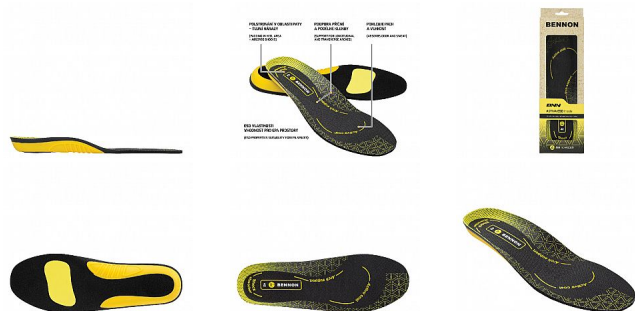

Stélka ACTIVA ESD Insole 41

» Pracovní obuv » Doplnky

Popis

Anatomicky tvarovaná stélka, která je vyvinuta pro podporu podélné a příčné klenby. V oblasti paty je vytvořeno měkké polstrování, které tlumí nárazy na patní kost. Stélka je vyrobena s vyšším podílem aktivního uhlí, které pohlcuje pach a saje pot. Díky těmto vlastnostem se zvyšuje komfort nošení obuvi. Stélka je vhodná pro aktivní pracovní prostředí.

Prodejní jednotka	pár
Výrobce	BENNON
Kód produktu	012900080
EAN	8592732048532

Dostupnost na hlavním skladě: Na dotaz
Dostupné množství u dodavatele: 148,00 pár