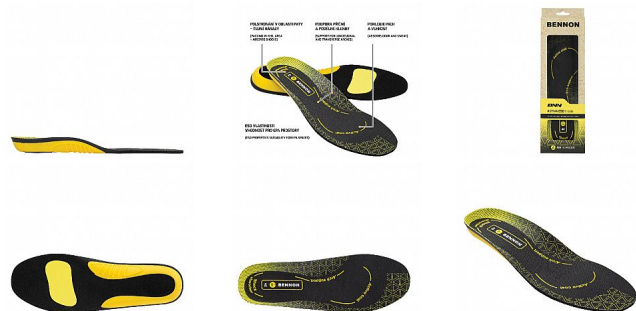

Stélka ACTIVA ESD Insole 42

» Pracovní obuv » Doplnky

Popis

Anatomicky tvarovaná stélka, která je vyvinuta pro podporu podélné a příčné klenby. V oblasti paty je vytvořeno měkké polstrování, které tlumí nárazy na patní kost. Stélka je vyrobena s vyšším podílem aktivního uhlí, které pohlcuje pach a saje pot. Díky těmto vlastnostem se zvyšuje komfort nošení obuvi. Stélka je vhodná pro aktivní pracovní prostředí.

Prodejní jednotka	pár
Výrobce	BENNON
Kód produktu	0129000080
EAN	8592732048549

Dostupnost na hlavním skladě: Na dotaz
Dostupné množství u dodavatele: 248,00 pár