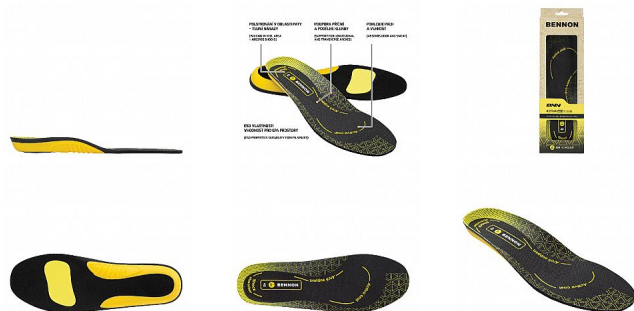

Stélka ACTIVA ESD Insole 43

» Pracovní obuv » Doplnky

Popis

Anatomicky tvarovaná stélka, která je vyvinuta pro podporu podélné a příčné klenby. V oblasti paty je vytvořeno měkké polstrování, které tlumí nárazy na patní kost. Stélka je vyrobena s vyšším podílem aktivního uhlí, které pohlcuje pach a saje pot. Díky těmto vlastnostem se zvyšuje komfort nošení obuvi. Stélka je vhodná pro aktivní pracovní prostředí.

Prodejní jednotka	pár
Výrobce	BENNON
Kód produktu	012900080
EAN	8592732048556

Dostupnost na hlavním skladě: Na dotaz
Dostupné množství u dodavatele: 238,00 pár