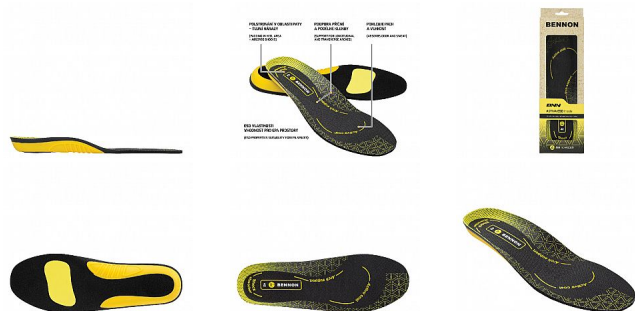

# Stélka ACTIVA ESD Insole 43

» Pracovní obuv » Doplnky

## Popis

Anatomicky tvarovaná stélka, která je vyvinuta pro podporu podélné a příčné klenby. V oblasti paty je vytvořeno měkké polstrování, které tlumí nárazy na patní kost. Stélka je vyrobena s vyšším podílem aktivního uhlí, které pohlcuje pach a saje pot. Díky těmto vlastnostem se zvyšuje komfort nošení obuvi. Stélka je vhodná pro aktivní pracovní prostředí.