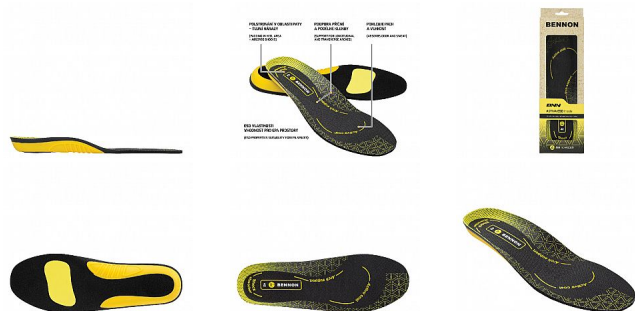

Stélka ACTIVA ESD Insole 43

» Pracovní obuv » Doplnky

Popis

Anatomicky tvarovaná stélka, která je vyvinuta pro podporu podélné a příčné klenby. V oblasti paty je vytvořeno měkké polstrování, které tlumí nárazy na patní kost. Stélka je vyrobena s vyšším podílem aktivního uhlí, které pohlcuje pach a saje pot. Díky těmto vlastnostem se zvyšuje komfort nošení obuvi. Stélka je vhodná pro aktivní pracovní prostředí.

Prodejní jednotka	pár
Výrobce	BENNON
Kód produktu	0129000080
EAN	8592732048556

Dostupnost na hlavním skladě: Na dotaz
Dostupné množství u dodavatele: 238,00 pár