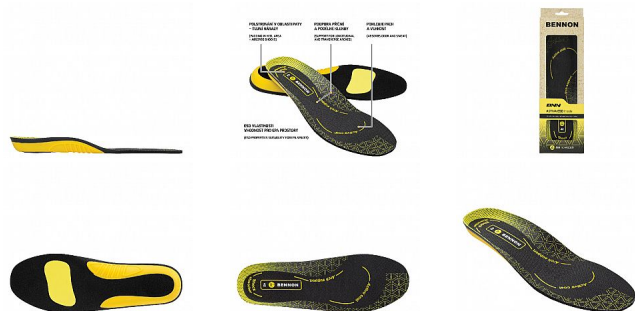

Stélka ACTIVA ESD Insole 44

» Pracovní obuv » Doplnky

Popis

Anatomicky tvarovaná stélka, která je vyvinuta pro podporu podélné a příčné klenby. V oblasti paty je vytvořeno měkké polstrování, které tlumí nárazy na patní kost. Stélka je vyrobena s vyšším podílem aktivního uhlí, které pohlcuje pach a saje pot. Díky těmto vlastnostem se zvyšuje komfort nošení obuvi. Stélka je vhodná pro aktivní pracovní prostředí.

Prodejní jednotka	pár
Výrobce	BENNON
Kód produktu	0129000080
EAN	8592732048563

Dostupnost na hlavním skladě: Na dotaz
Dostupné množství u dodavatele: 259,00 pár