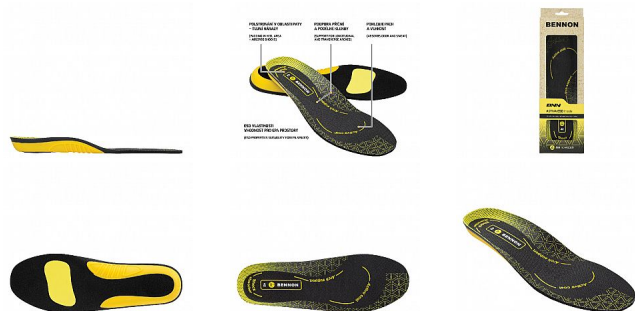

Stélka ACTIVA ESD Insole 44

» Pracovní obuv » Doplnky

Popis

Anatomicky tvarovaná stélka, která je vyvinuta pro podporu podélné a příčné klenby. V oblasti paty je vytvořeno měkké polstrování, které tlumí nárazy na patní kost. Stélka je vyrobena s vyšším podílem aktivního uhlí, které pohlcuje pach a saje pot. Díky těmto vlastnostem se zvyšuje komfort nošení obuvi. Stélka je vhodná pro aktivní pracovní prostředí.

| | |
|-------------------|------------------------|
| Prodejní jednotka | pár |
| Výrobce | BENNON |
| Kód produktu | 0129000080 |
| EAN | 8592732048563 |

Dostupnost na hlavním skladě: Na dotaz
Dostupné množství u dodavatele: 259,00 pár