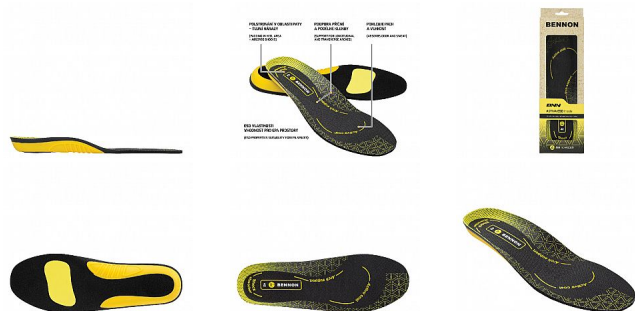

Stélka ACTIVA ESD Insole 45

» Pracovní obuv » Doplnky

Popis

Anatomicky tvarovaná stélka, která je vyvinuta pro podporu podélné a příčné klenby. V oblasti paty je vytvořeno měkké polstrování, které tlumí nárazy na patní kost. Stélka je vyrobena s vyšším podílem aktivního uhlí, které pohlcuje pach a saje pot. Díky těmto vlastnostem se zvyšuje komfort nošení obuvi. Stélka je vhodná pro aktivní pracovní prostředí.

Prodejní jednotka	pár
Výrobce	BENNON
Kód produktu	0129000080
EAN	8592732048570

Dostupnost na hlavním skladě: Na dotaz
Dostupné množství u dodavatele: 200,00 pár