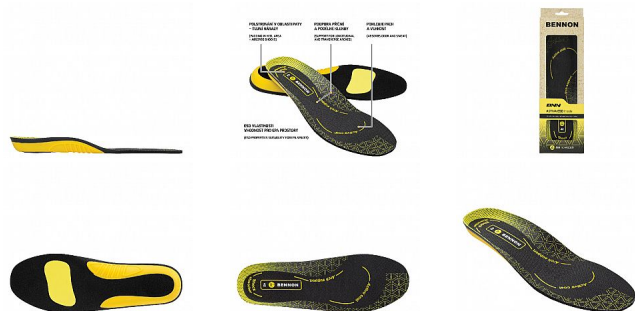

# Stélka ACTIVA ESD Insole 45

» Pracovní obuv » Doplnky

## Popis

Anatomicky tvarovaná stélka, která je vyvinuta pro podporu podélné a příčné klenby. V oblasti paty je vytvořeno měkké polstrování, které tlumí nárazy na patní kost. Stélka je vyrobena s vyšším podílem aktivního uhlí, které pohlcuje pach a saje pot. Díky těmto vlastnostem se zvyšuje komfort nošení obuvi. Stélka je vhodná pro aktivní pracovní prostředí.