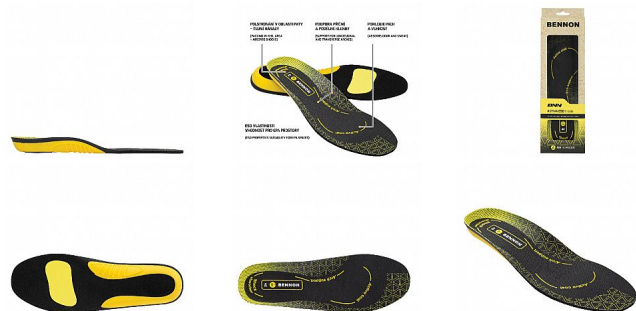

Stélka ACTIVA ESD Insole 46

» Pracovní obuv » Doplnky

Popis

Anatomicky tvarovaná stélka, která je vyvinuta pro podporu podélné a příčné klenby. V oblasti paty je vytvořeno měkké polstrování, které tlumí nárazy na patní kost. Stélka je vyrobena s vyšším podílem aktivního uhlí, které pohlcuje pach a saje pot. Díky těmto vlastnostem se zvyšuje komfort nošení obuvi. Stélka je vhodná pro aktivní pracovní prostředí.

Prodejní jednotka	pár
Výrobce	BENNON
Kód produktu	0129000080
EAN	8592732048587

Dostupnost na hlavním skladě: Na dotaz
Dostupné množství u dodavatele: 95,00 pár