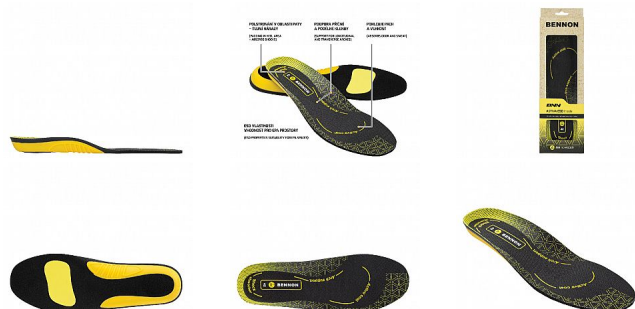

# Stélka ACTIVA ESD Insole 47

» Pracovní obuv » Doplnky

## Popis

Anatomicky tvarovaná stélka, která je vyvinuta pro podporu podélné a příčné klenby. V oblasti paty je vytvořeno měkké polstrování, které tlumí nárazy na patní kost. Stélka je vyrobena s vyšším podílem aktivního uhlí, které pohlcuje pach a saje pot. Díky těmto vlastnostem se zvyšuje komfort nošení obuvi. Stélka je vhodná pro aktivní pracovní prostředí.