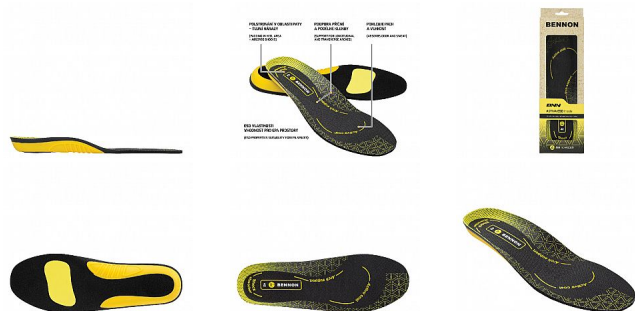

Stélka ACTIVA ESD Insole 47

» Pracovní obuv » Doplnky

Popis

Anatomicky tvarovaná stélka, která je vyvinuta pro podporu podélné a příčné klenby. V oblasti paty je vytvořeno měkké polstrování, které tlumí nárazy na patní kost. Stélka je vyrobena s vyšším podílem aktivního uhlí, které pohlcuje pach a saje pot. Díky těmto vlastnostem se zvyšuje komfort nošení obuvi. Stélka je vhodná pro aktivní pracovní prostředí.

Prodejní jednotka	pár
Výrobce	BENNON
Kód produktu	0129000080
EAN	8592732048594

Dostupnost na hlavním skladě: Na dotaz
Dostupné množství u dodavatele: 50,00 pár