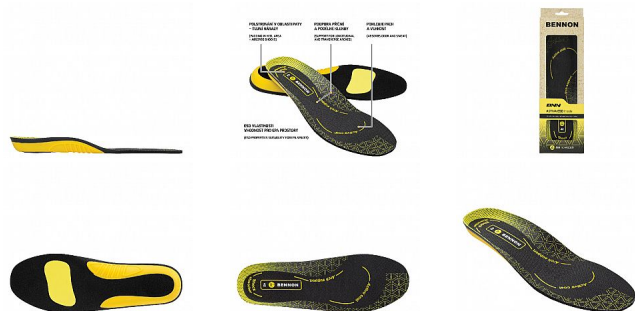

Stélka ACTIVA ESD Insole 48

» Pracovní obuv » Doplnky

Popis

Anatomicky tvarovaná stélka, která je vyvinuta pro podporu podélné a příčné klenby. V oblasti paty je vytvořeno měkké polstrování, které tlumí nárazy na patní kost. Stélka je vyrobena s vyšším podílem aktivního uhlí, které pohlcuje pach a saje pot. Díky těmto vlastnostem se zvyšuje komfort nošení obuvi. Stélka je vhodná pro aktivní pracovní prostředí.

Prodejní jednotka	pár
Výrobce	BENNON
Kód produktu	0129000080
EAN	8592732048600

Dostupnost na hlavním skladě: Na dotaz
Dostupné množství u dodavatele: 31,00 pár