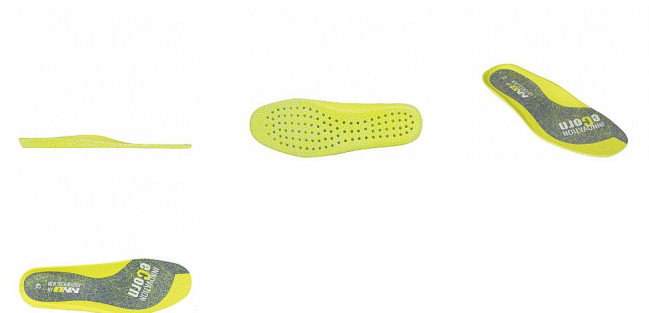

Stélka ECORNA Insole 37

» Pracovní obuv » Doplnky

Popis

Velmi pohodlná stélka sportovního designu s inovativní technologií eCorn, která za pomoci jednotlivých součástí eCornu vytváří pocit lehkosti a měkký došlap. V patní části stélky je větší koncentrace součástí a proto účinně vytváří návrat energie v patě.

Prodejní jednotka	pár
Výrobce	BENNON
Kód produktu	013000080
EAN	8592732049799

Dostupnost na hlavním skladě: Na dotaz
Dostupné množství u dodavatele: 19,00 pár