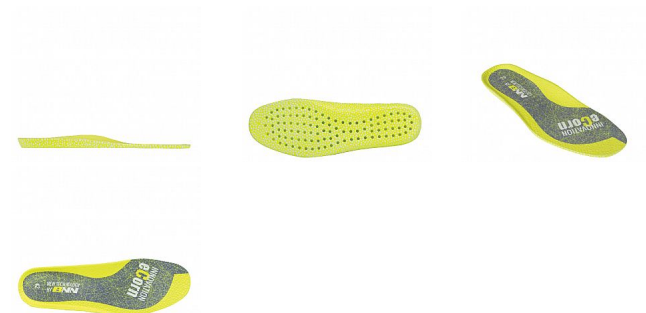

Stélka ECORNA Insole 41

» Pracovní obuv » Doplnky

Popis

Velmi pohodlná stélka sportovního designu s inovativní technologií eCorn, která za pomoci jednotlivých součástí eCornu vytváří pocit lehkosti a měkký došlap. V patní části stélky je větší koncentrace součástí a proto účinně vytváří návrat energie v patě.

Prodejní jednotka	pár
Výrobce	BENNON
Kód produktu	013000080
EAN	8592732049836

Dostupnost na hlavním skladě: Na dotaz
Dostupné množství u dodavatele: 55,00 pár