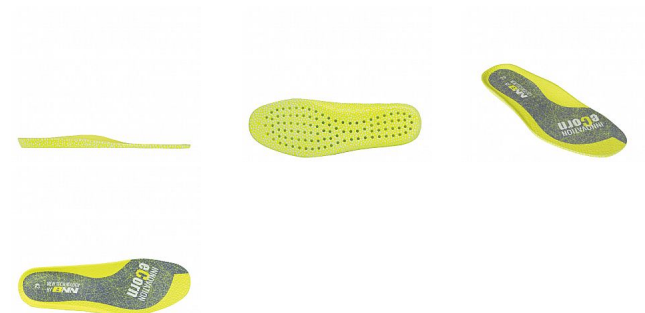

# Stélka ECORNA Insole 41

» Pracovní obuv » Doplnky

## Popis

Velmi pohodlná stélka sportovního designu s inovativní technologií eCorn, která za pomoci jednotlivých součástí eCornu vytváří pocit lehkosti a měkký došlap. V patní části stélky je větší koncentrace součástí a proto účinně vytváří návrat energie v patě.