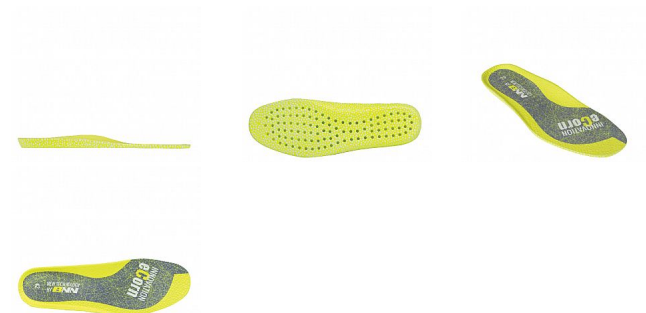

# Stélka ECORNA Insole 41

» Pracovní obuv » Doplnky

## Popis

Velmi pohodlná stélka sportovního designu s inovativní technologií eCorn, která za pomoci jednotlivých součástek eCornu vytváří pocit lehkosti a měkký došlap. V patní části stélky je větší koncentrace součástek a proto účinně vytváří návrat energie v patě.