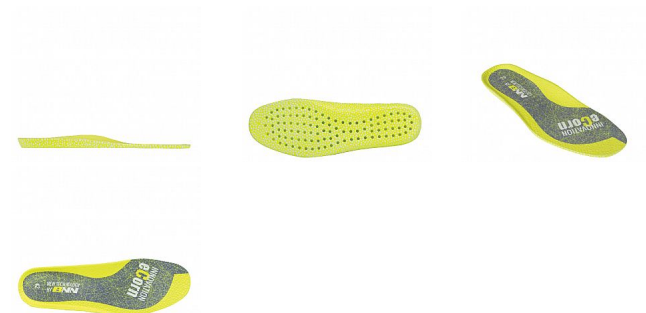

Stélka ECORNA Insole 43

» Pracovní obuv » Doplnky

Popis

Velmi pohodlná stélka sportovního designu s inovativní technologií eCorn, která za pomoci jednotlivých součástek eCornu vytváří pocit lehkosti a měkký došlap. V patní části stélky je větší koncentrace součástek a proto účinně vytváří návrat energie v patě.

Prodejní jednotka	pár
Výrobce	BENNON
Kód produktu	0130000080
EAN	8592732049850

Dostupnost na hlavním skladě: Na dotaz
Dostupné množství u dodavatele: 135,00 pár