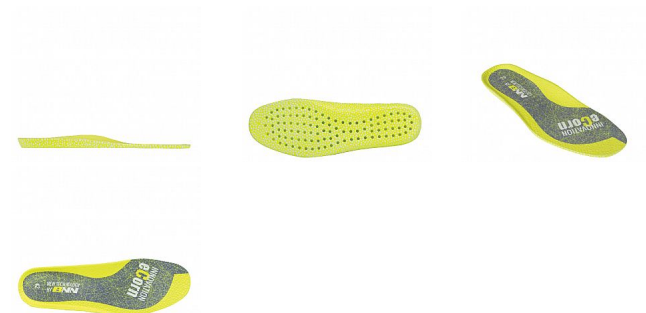

# Stélka ECORNA Insole 43

» Pracovní obuv » Doplnky

## Popis

Velmi pohodlná stélka sportovního designu s inovativní technologií eCorn, která za pomoci jednotlivých součástek eCornu vytváří pocit lehkosti a měkký došlap. V patní části stélky je větší koncentrace součástek a proto účinně vytváří návrat energie v patě.