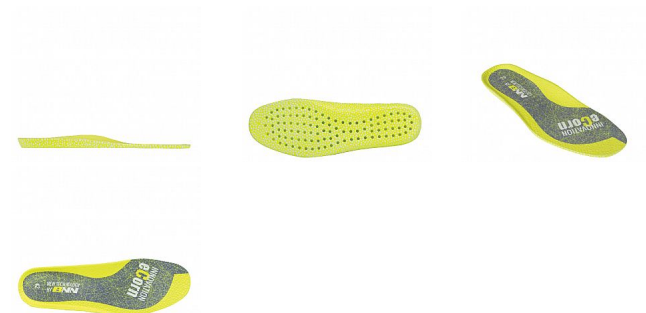

Stélka ECORNA Insole 43

» Pracovní obuv » Doplnky

Popis

Velmi pohodlná stélka sportovního designu s inovativní technologií eCorn, která za pomoci jednotlivých součástek eCornu vytváří pocit lehkosti a měkký došlap. V patní části stélky je větší koncentrace součástek a proto účinně vytváří návrat energie v patě.

Prodejní jednotka	pár
Výrobce	BENNON
Kód produktu	013000080
EAN	8592732049850

Dostupnost na hlavním skladě: Na dotaz
Dostupné množství u dodavatele: 135,00 pár