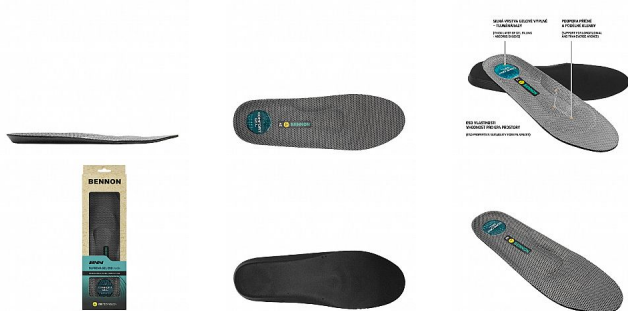

Stélka SUPREMA Gel ESD Insole 45

» Pracovní obuv » Doplnky

Popis

Gelová anatomicky tvarovaná stélka s podporou podélné a příčné klenby. Stélka je vhodná pro zátěžové pracovní použití i aktivní trávení volného času. Silná vrstva gelové výplně v oblasti paty tlumí nárazy, příznivě působí při dlouhodobém nebo nadměrném zatížení chodidla.

Prodejní jednotka	pár
Výrobce	BENNON
Kód produktu	012800020
EAN	8592732040833

Dostupnost na hlavním skladě: Na dotaz
Dostupné množství u dodavatele: 398,00 pár