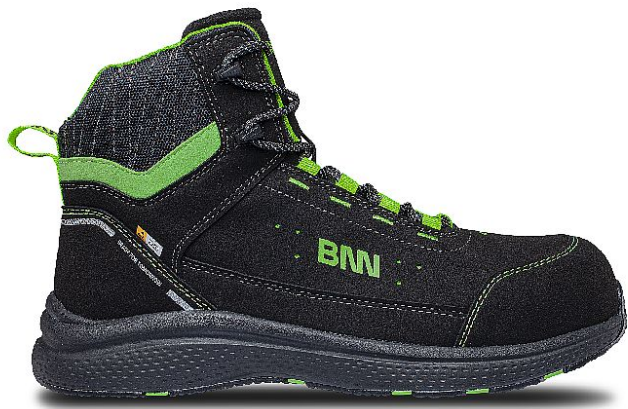

WIDEON S1PS ESD NM High 40

» Pracovní obuv » Kotníková obuv

Popis

Komfortní bezpečnostní kotníková obuv se širokým stříhem, který zajišťuje maximální pohodlí a ochranu. Je vybaven kompozitní tužinkou pro lehkou a pevnou ochranu prstů, LIFLEX planžetou proti propíchnutí a EVA/pryžovou podešví, která poskytuje odolnost proti oděru, protiskluznost a tlumení nárazů. Mikrovláknový svršek s textilní MESH podšívkou zajišťuje prodyšnost a dlouhou životnost. Díky ESD vlastnostem eliminuje elektrostatický výboj. Vhodný pro vnitřní i venkovní použití na hladkých površích, nabízí ideální kombinaci bezpečnosti a pohodlí pro široké spektrum pracovních prostředí.

Prodejní jednotka	pár
Výrobce	BENNON
Kód produktu	1059041065
EAN	8592732079987

Dostupnost na hlavním skladě: Na dotaz
Dostupné množství u dodavatele: 29,00 pár